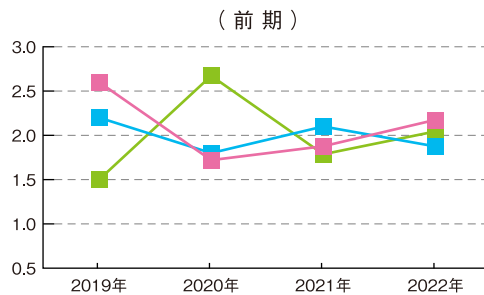

過去の一般選抜の実質倍率 (受験者数÷合格者数)

教育学部

- 幼小連携教育コース
- 小中連携教育コース
- 初等教育主専攻
- 小中連携教育コース
中等教育主専攻

芸術地域 デザイン学部

- 芸術地域デザイン学科
芸術表現コース
- 芸術地域デザイン学科
地域デザインコース

経済学部

- 経済学科
- 経営学科
- 経済法学科

医学部

- 医学科
- 看護学科

理工学部

- 理工学科

農学部

- 生物資源科学科