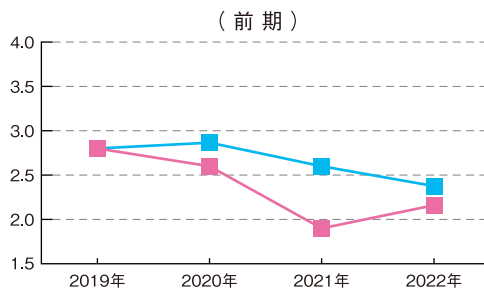

過去の一般選抜の実質倍率 (受験者数÷合格者数)

教育学部

- 幼小連携教育コース
- 小中連携教育コース
- 初等教育主専攻
- 小中連携教育コース
中等教育主専攻

芸術地域 デザイン学部

- 芸術地域デザイン学科
芸術表現コース
- 芸術地域デザイン学科
地域デザインコース

経済学部

- 経済学科
- 経営学科
- 経済法学科

医学部

- 医学科
- 看護学科

理工学部

- 理工学科

農学部

- 生物資源科学科