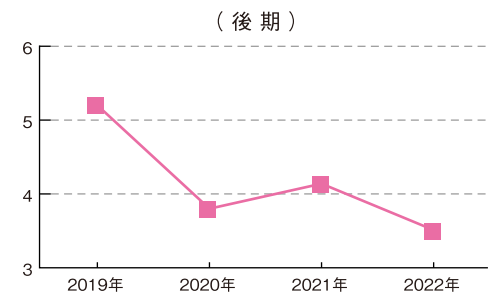

過去の一般選抜の実質倍率 (受験者数÷合格者数)

教育学部

- 幼小連携教育コース
- 小中連携教育コース
- 初等教育主専攻
- 小中連携教育コース
中等教育主専攻

芸術地域 デザイン学部

- 芸術地域デザイン学科
芸術表現コース
- 芸術地域デザイン学科
地域デザインコース

経済学部

- 経済学科
- 経営学科
- 経済法学科

医学部

- 医学科
- 看護学科

理工学部

- 理工学科

農学部

- 生物資源科学科