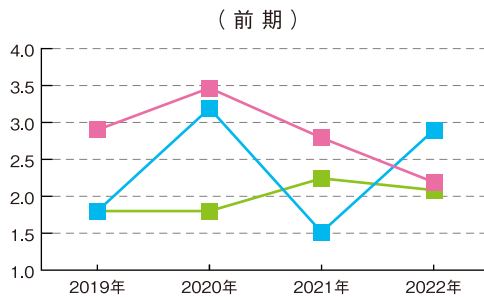

過去の一般選抜の実質倍率 (受験者数÷合格者数)

教育学部

- 幼小連携教育コース
- 小中連携教育コース
- 初等教育主専攻
- 小中連携教育コース
中等教育主専攻

芸術地域 デザイン学部

- 芸術地域デザイン学科
芸術表現コース
- 芸術地域デザイン学科
地域デザインコース

経済学部

- 経済学科
- 経営学科
- 経済法学科

医学部

- 医学科
- 看護学科

理工学部

- 理工学科

農学部

- 生物資源科学科