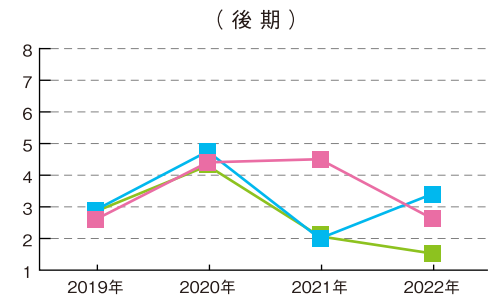

過去の一般選抜の実質倍率 (受験者数÷合格者数)

教育学部

- 幼小連携教育コース
- 小中連携教育コース
- 初等教育主専攻
- 小中連携教育コース
中等教育主専攻

芸術地域 デザイン学部

- 芸術地域デザイン学科
芸術表現コース
- 芸術地域デザイン学科
地域デザインコース

経済学部

- 経済学科
- 経営学科
- 経済法学科

医学部

- 医学科
- 看護学科

理工学部

- 理工学科

農学部

- 生物資源科学科