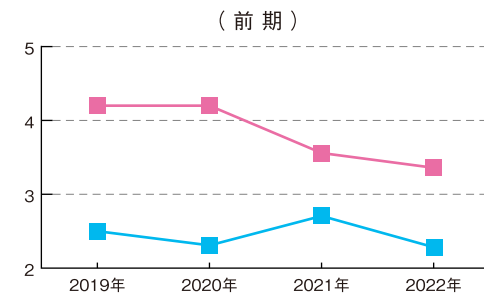

過去の一般選抜の実質倍率 (受験者数÷合格者数)

教育学部

- 幼小連携教育コース
- 小中連携教育コース
- 初等教育主専攻
- 小中連携教育コース
中等教育主専攻

芸術地域 デザイン学部

- 芸術地域デザイン学科
芸術表現コース
- 芸術地域デザイン学科
地域デザインコース

経済学部

- 経済学科
- 経営学科
- 経済法学科

医学部

- 医学科
- 看護学科

理工学部

- 理工学科

農学部

- 生物資源科学科