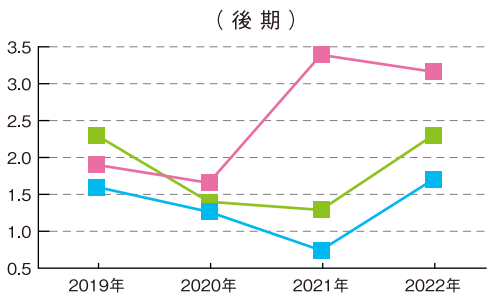

過去の一般選抜の実質倍率 (受験者数÷合格者数)

教育学部

- 幼小連携教育コース
- 小中連携教育コース
- 初等教育主専攻
- 小中連携教育コース
中等教育主専攻

芸術地域 デザイン学部

- 芸術地域デザイン学科
芸術表現コース
- 芸術地域デザイン学科
地域デザインコース

経済学部

- 経済学科
- 経営学科
- 経済法学科

医学部

- 医学科
- 看護学科

理工学部

- 理工学科

農学部

- 生物資源科学科