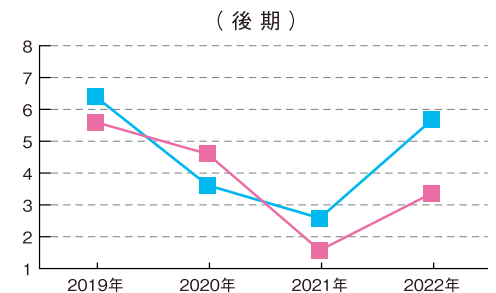

過去の一般選抜の実質倍率 (受験者数÷合格者数)

教育学部

- 幼小連携教育コース
- 小中連携教育コース
- 初等教育主専攻
- 小中連携教育コース
中等教育主専攻

芸術地域 デザイン学部

- 芸術地域デザイン学科
芸術表現コース
- 芸術地域デザイン学科
地域デザインコース

経済学部

- 経済学科
- 経営学科
- 経済法学科

医学部

- 医学科
- 看護学科

理工学部

- 理工学科

農学部

- 生物資源科学科