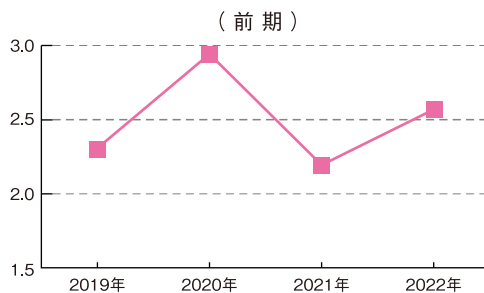

過去の一般選抜の実質倍率 (受験者数÷合格者数)

教育学部

- 幼小連携教育コース
- 小中連携教育コース
- 初等教育主専攻
- 小中連携教育コース
中等教育主専攻

芸術地域 デザイン学部

- 芸術地域デザイン学科
芸術表現コース
- 芸術地域デザイン学科
地域デザインコース

経済学部

- 経済学科
- 経営学科
- 経済法学科

医学部

- 医学科
- 看護学科

理工学部

- 理工学科

農学部

- 生物資源科学科