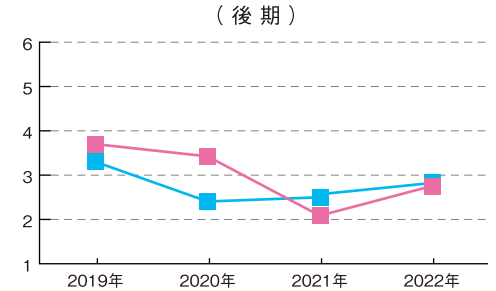

過去の一般選抜の実質倍率 (受験者数÷合格者数)

教育学部

- 幼小連携教育コース
- 小中連携教育コース
- 初等教育主専攻
- 小中連携教育コース
中等教育主専攻

芸術地域 デザイン学部

- 芸術地域デザイン学科
芸術表現コース
- 芸術地域デザイン学科
地域デザインコース

経済学部

- 経済学科
- 経営学科
- 経済法学科

医学部

- 医学科
- 看護学科

理工学部

- 理工学科

農学部

- 生物資源科学科