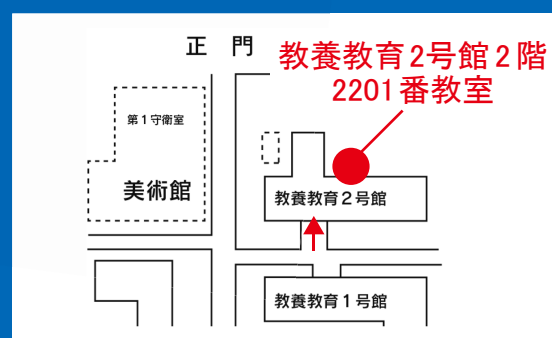

各学部の魅力や特徴、学生生活、
経済支援、国立大学の魅力を
お伝えします。

終了後は個別相談も開催!

※途中入場、退出も可
お気軽にご参加ください

■ 時間 10:00 ~ 11:00 / 13:30 ~ 14:30

■ 会場 教養教育2号館 2階 2201 番教室

予約無・当日参加 OK!

保護者さま・学校の先生
高校生・既卒生も参加可能