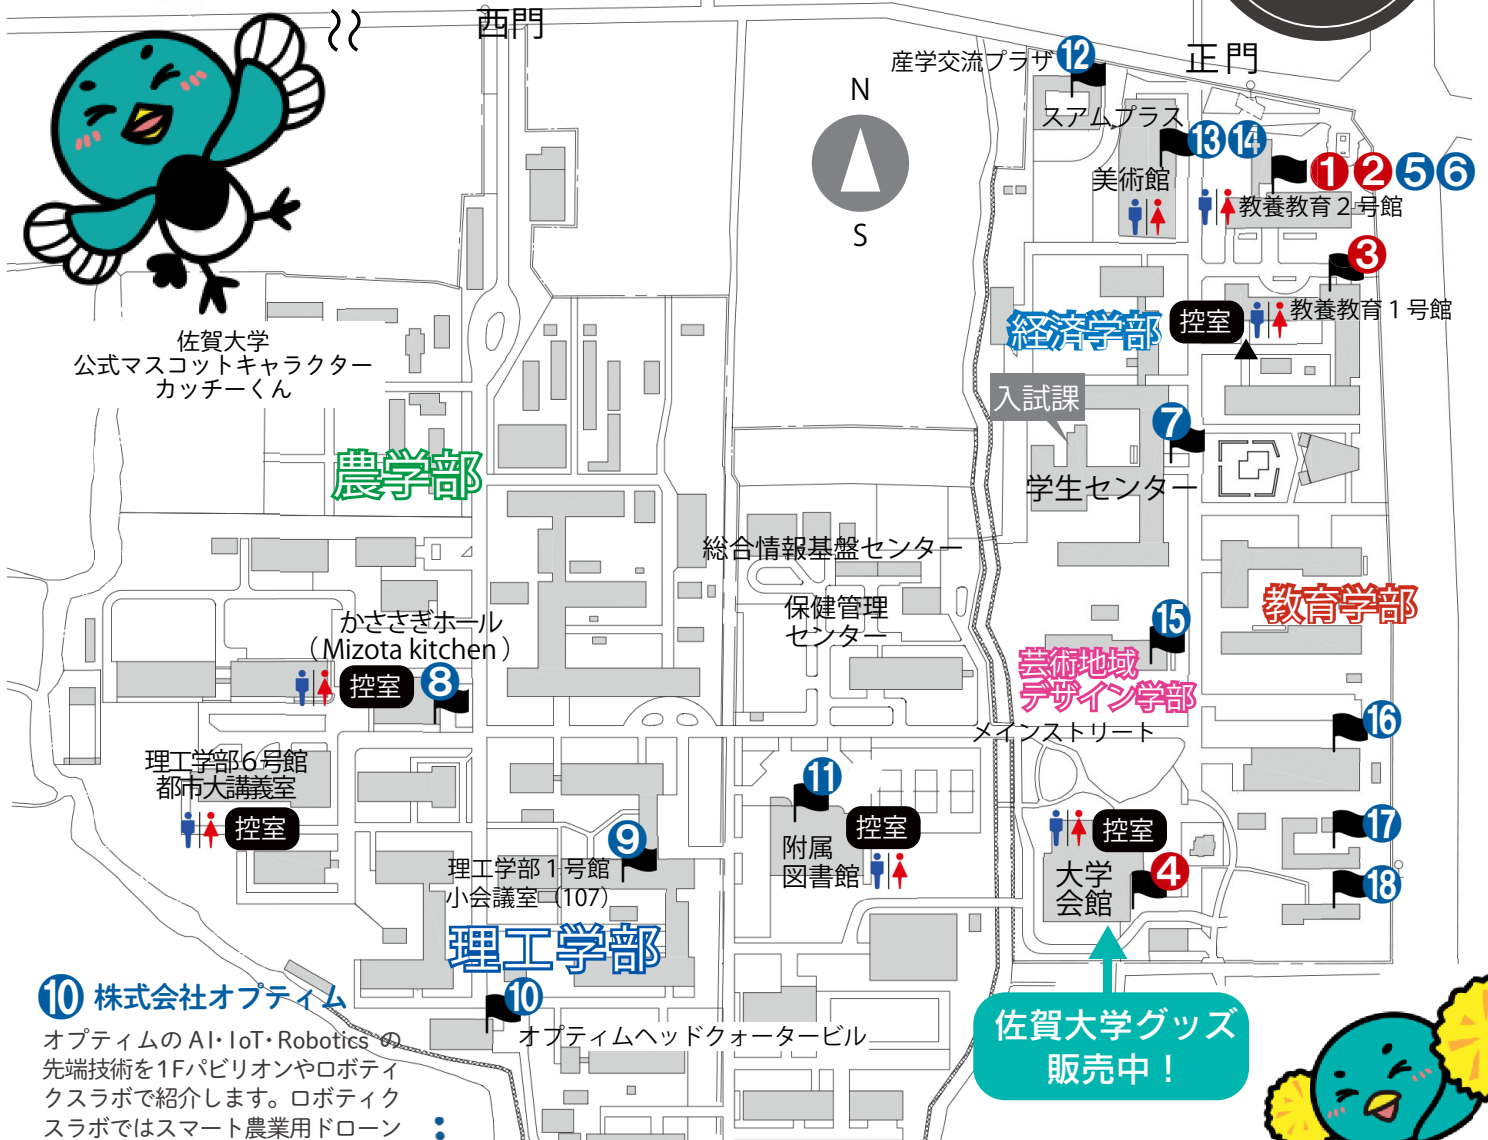

■時間 11:00～15:30

■会場 理工学部1号館1階 小会議室(107)

イベント会場案内図・控室案内図

本庄 キャンパス

佐賀大学
公式マスコットキャラクター
カッチーくん

農学部

かささぎホール
(Mizota kitchen)

控室 8

理工学部6号館
都市大講義室

控室

理工学部1号館
小会議室(107)

理工学部

10 株式会社オプティム

オプティムのAI・IoT・Roboticsの先端技術を1Fパビリオンやロボティクスラボで紹介します。ロボティクスラボではスマート農業用ドローンを開発予定です。

- 時間 11:00 ~ 15:30
- 会場 オプティムヘッドクォータービル

11 佐賀大学 附属図書館

- 自由見学
- 時間 開館時間 8:30 ~ 20:00
- 会場 佐賀大学附属図書館

15 ~ 18 芸術地域デザイン学部教室開放

※見学のみ。教室内での個別相談は行いません。

【芸術表現コース】

西洋画、ドローイング、彫刻、染色工芸、美術教室(有田セラミック分野展示) 見学

- 会場 芸術地域デザイン学部1号館

漆木工、ミクストメディア教室見学

- 会場 芸術地域デザイン学部2号館

- 会場 芸術地域デザイン学部3号館1階

情報デザイン教室開放

- 会場 芸術地域デザイン学部3号館1階

- 時間 10:00~15:30

12 国際企画室【世界とつながる知の空間！国際展示ルーム見学】

佐賀を中心にした世界に一つだけの壁面地図を設置し、本学の国際交流を紹介しています。

- 時間 9:30 ~ 16:10
- 会場 産学交流プラザ1階 国際展示ルーム

13 美術館 14 芸術地域デザイン学部・美術館