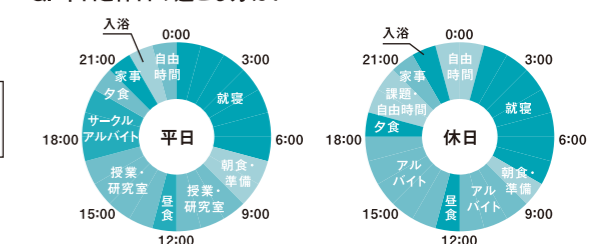

Q. 1か月の生活費は平均いくらぐらい?

[収入]		[支出]	
アルバイト	70,000円	家賃	40,000円
仕送り	40,000円	食費	30,000円
		交際費	20,000円
		貯金	20,000円
合計	約110,000円	合計	約110,000円

Q. お部屋の間取りはどんな感じ?

Q. 平日と休日の過ごし方は?

大学まで徒歩圏内。近くに
佐賀城跡もあり、いい環境です。

農学部 生物資源科学科 食資源環境科学コース
近藤 希美 福岡県 東筑高等学校出身

佐賀大学は、先生方が就職や学生生活の悩みにも親身になってくださるのがいいところです。周辺環境にも恵まれ、佐賀城跡のお堀では気持ちよく散歩ができます。一人暮らしは自由に過ごせる反面、授業やアルバイトと家事の両立は大変ですが、そんな中で、スケジュール管理力は身についたと思います。将来は農業の土台を支える国家公務員になり、大学生生活をサポートしてくれた親に恩返しをしたいです。

Q. 1か月の生活費は平均いくらぐらい?

[収入]		[支出]	
アルバイト	50,000円	家賃	41,000円
仕送り	70,000円	光熱費	12,000円
		食費	15,000円
		日用品	7,000円
		交際費	15,000円
		貯金	30,000円
合計	約120,000円	合計	約120,000円

Q. お部屋の間取りはどんな感じ?

Q. 平日と休日の過ごし方は?

SADAI CIRCLE & CLUB

佐賀大学のクラブ&サークル