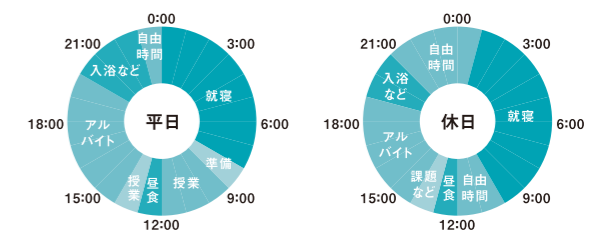

CAMPUS LIFE

さあ、一緒に楽しもう! 「だからこそ」がいろいろの
佐賀大キャンパスライフ

大学生活ってどんな感じ?先輩たちはどんな毎日を送ってるの?
あなたの毎日がもっと楽しくなる、佐賀大学でのキャンパスライフをご紹介します。

Sadai
PHOTO GALLERY
Webサイトでも
ご覧いただけます

CAMPUS CALENDAR 年間を通して、楽しいイベントが盛り沢山!

<p>4 April</p> <ul style="list-style-type: none"> 入学式 新入学生健康診断 学部オリエンテーション 学友会紹介 サークル紹介 前学期開講 在学生定期健康診断 	<p>8 August</p> <ul style="list-style-type: none"> 総合型選抜I 教育学部/芸術地域デザイン学部 学生募集要項 発表[上旬] 夏季休業 	<p>12 December</p> <ul style="list-style-type: none"> 一般選抜 学生募集要項 発表[上旬] 冬季休業
<p>5 May</p>	<p>9 September</p> <ul style="list-style-type: none"> 学校推薦型選抜・帰国生徒選抜 学生募集要項 発表[中旬] 総合型選抜I 学生募集要項 発表[中旬] 総合型選抜II 学生募集要項 発表[中旬] 	<p>1 January</p> <ul style="list-style-type: none"> 大学入学共通テスト
<p>6 June</p> <ul style="list-style-type: none"> 入学者選抜要項 発表[下旬] 	<p>10 October</p> <ul style="list-style-type: none"> 後学期開講 解剖体慰霊式<医学部> 大学祭<本庄キャンパス> 	<p>2 February</p> <ul style="list-style-type: none"> 後学期定期試験 一般選抜<前期日程>
<p>7 July</p> <ul style="list-style-type: none"> 前学期定期試験 	<p>11 November</p>	<p>3 March</p> <ul style="list-style-type: none"> 一般選抜<後期日程> 学位記授与式

佐賀大生の生活

STUDENTS LIFE

勉強に、アルバイトに、趣味に
毎日が充実しています。

理工学部 理工学科 都市基盤工学コース
石井 大誠 大分県 佐伯鶴城高等学校出身

佐賀大学には学科一括入試制度があったこと、立地に恵まれ利便性もいことから志望しました。一人暮らしの中で、生活続ける生命力や日々の家事力が向上したと思います。アルバイト、野球、釣りなども楽しんでいます。佐賀は都会の喧騒とは異なる静かな環境で、道が平坦で徒歩でも自転車でも動きやすいのが魅力です。将来は、社会の基盤となるインフラを支える仕事に就きたいと考えています。

Q. 1か月の生活費は平均いくらぐらい?

[収入]		[支出]	
アルバイト	70,000円	家賃	40,000円
仕送り	40,000円	食費	30,000円
		交際費	20,000円
		貯金	20,000円
合計	約110,000円	合計	約110,000円

Q. お部屋の間取りはどんな感じ?

Q. 平日と休日の過ごし方は?

大学まで徒歩圏内。近くに
佐賀城跡もあり、いい環境です。

農学部 生物資源科学科 食資源環境科学コース
近藤 希美 福岡県 東筑高等学校出身