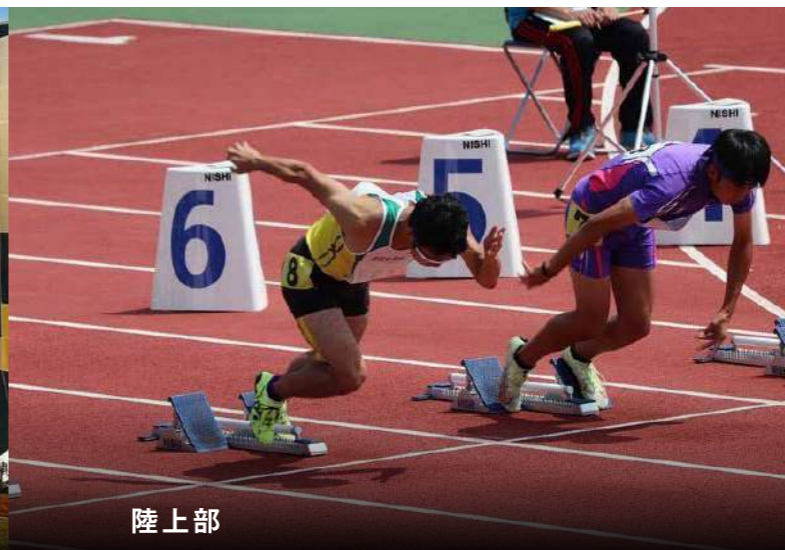

“好き”から始まる、もうひとつの大学生活。

佐賀大学には、スポーツや文化、ボランティア、専門分野の研究会など、さまざまなクラブ・サークルがあり、学生が主体となって運営しています。

そこは新しい友だちに出会い、新しい自分を見つける場所。

仲間と目標に向かって過ごす時間は、あなたにとって大学生活がかけがえのないものになるはずです。

男子サッカー部

アメリカンフットボール部

熱気球部

陸上部