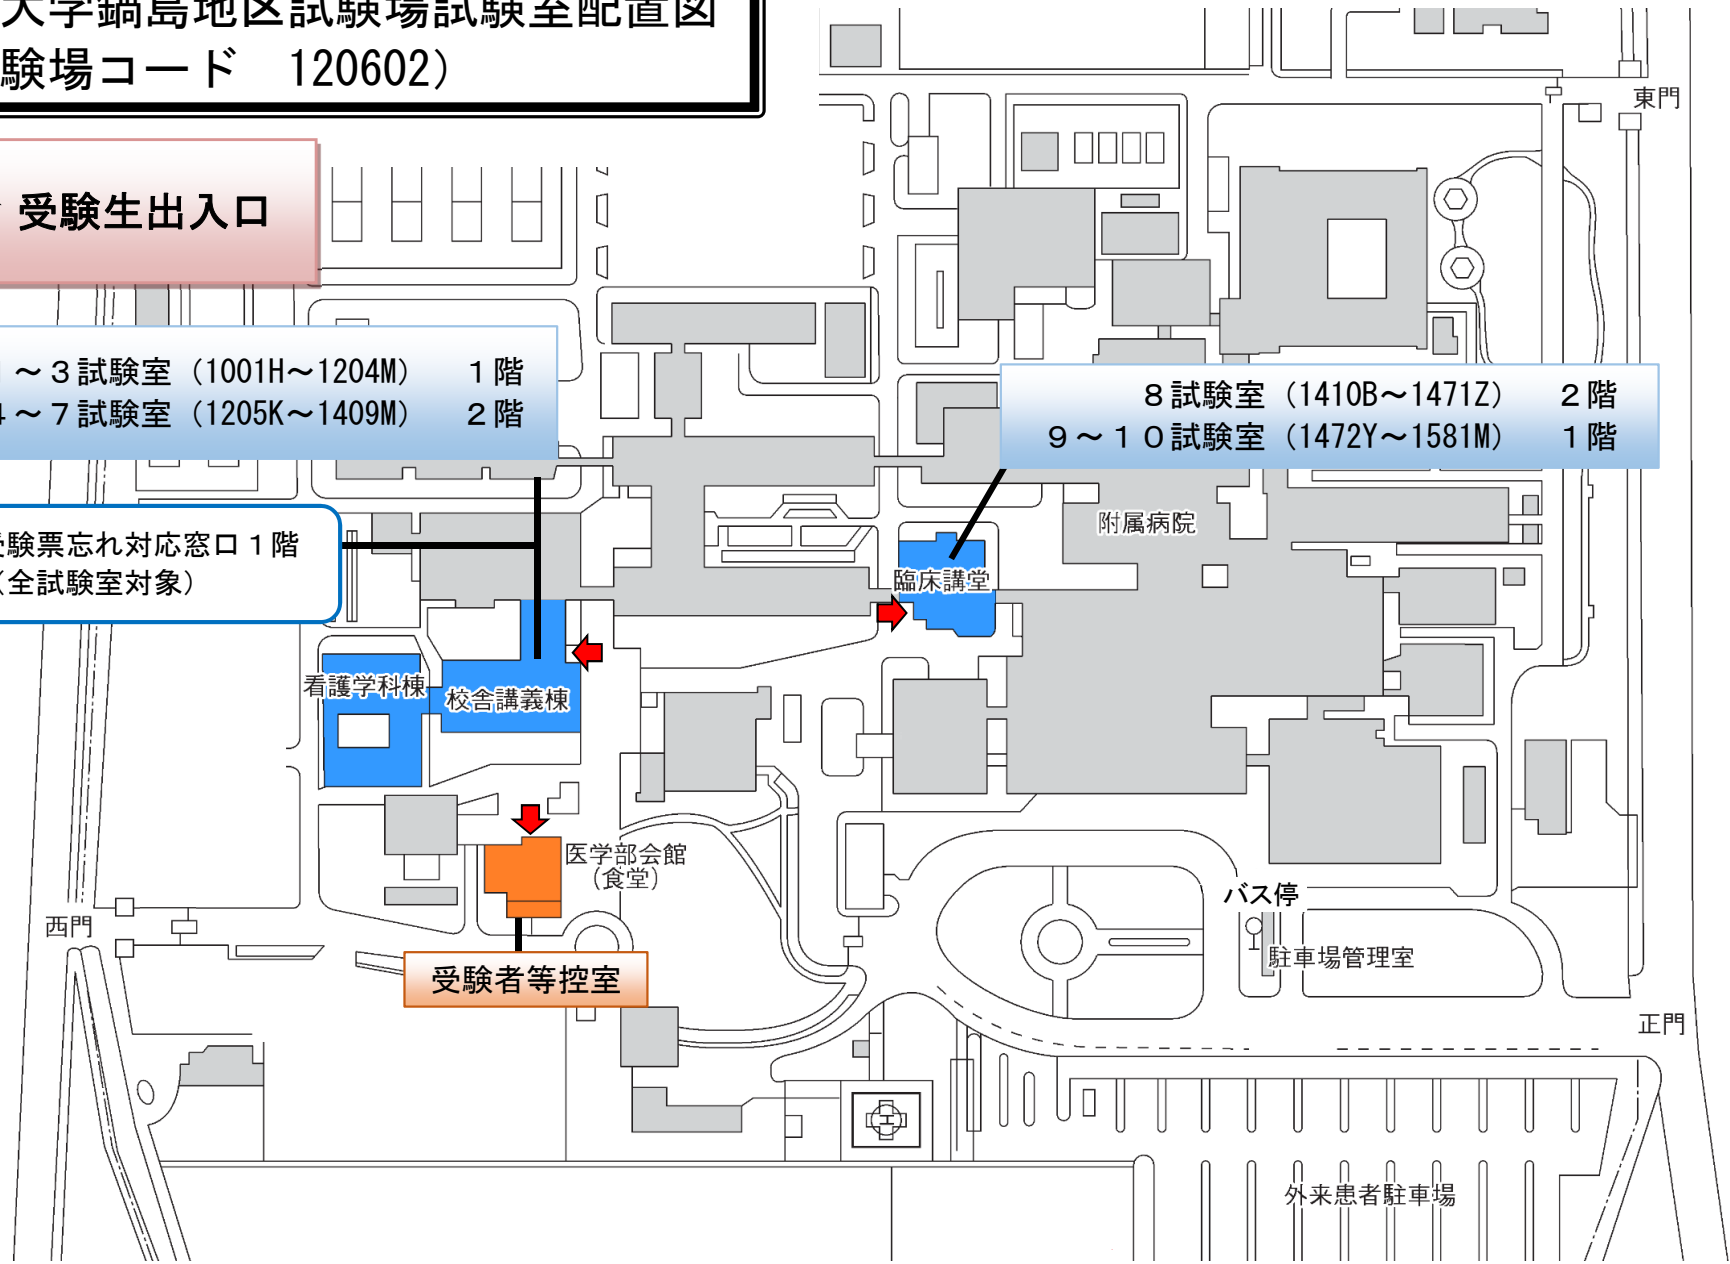

令和6年度大学入学共通テスト
佐賀大学鍋島地区試験場試験室配置図
(試験場コード 120602)

 受験生出入口

1～3 試験室 (1001H～1204M) 1階
4～7 試験室 (1205K～1409M) 2階

8 試験室 (1410B～1471Z) 2階
9～10 試験室 (1472Y～1581M) 1階

受験票忘れ対応窓口 1階
(全試験室対象)

受験者等控室