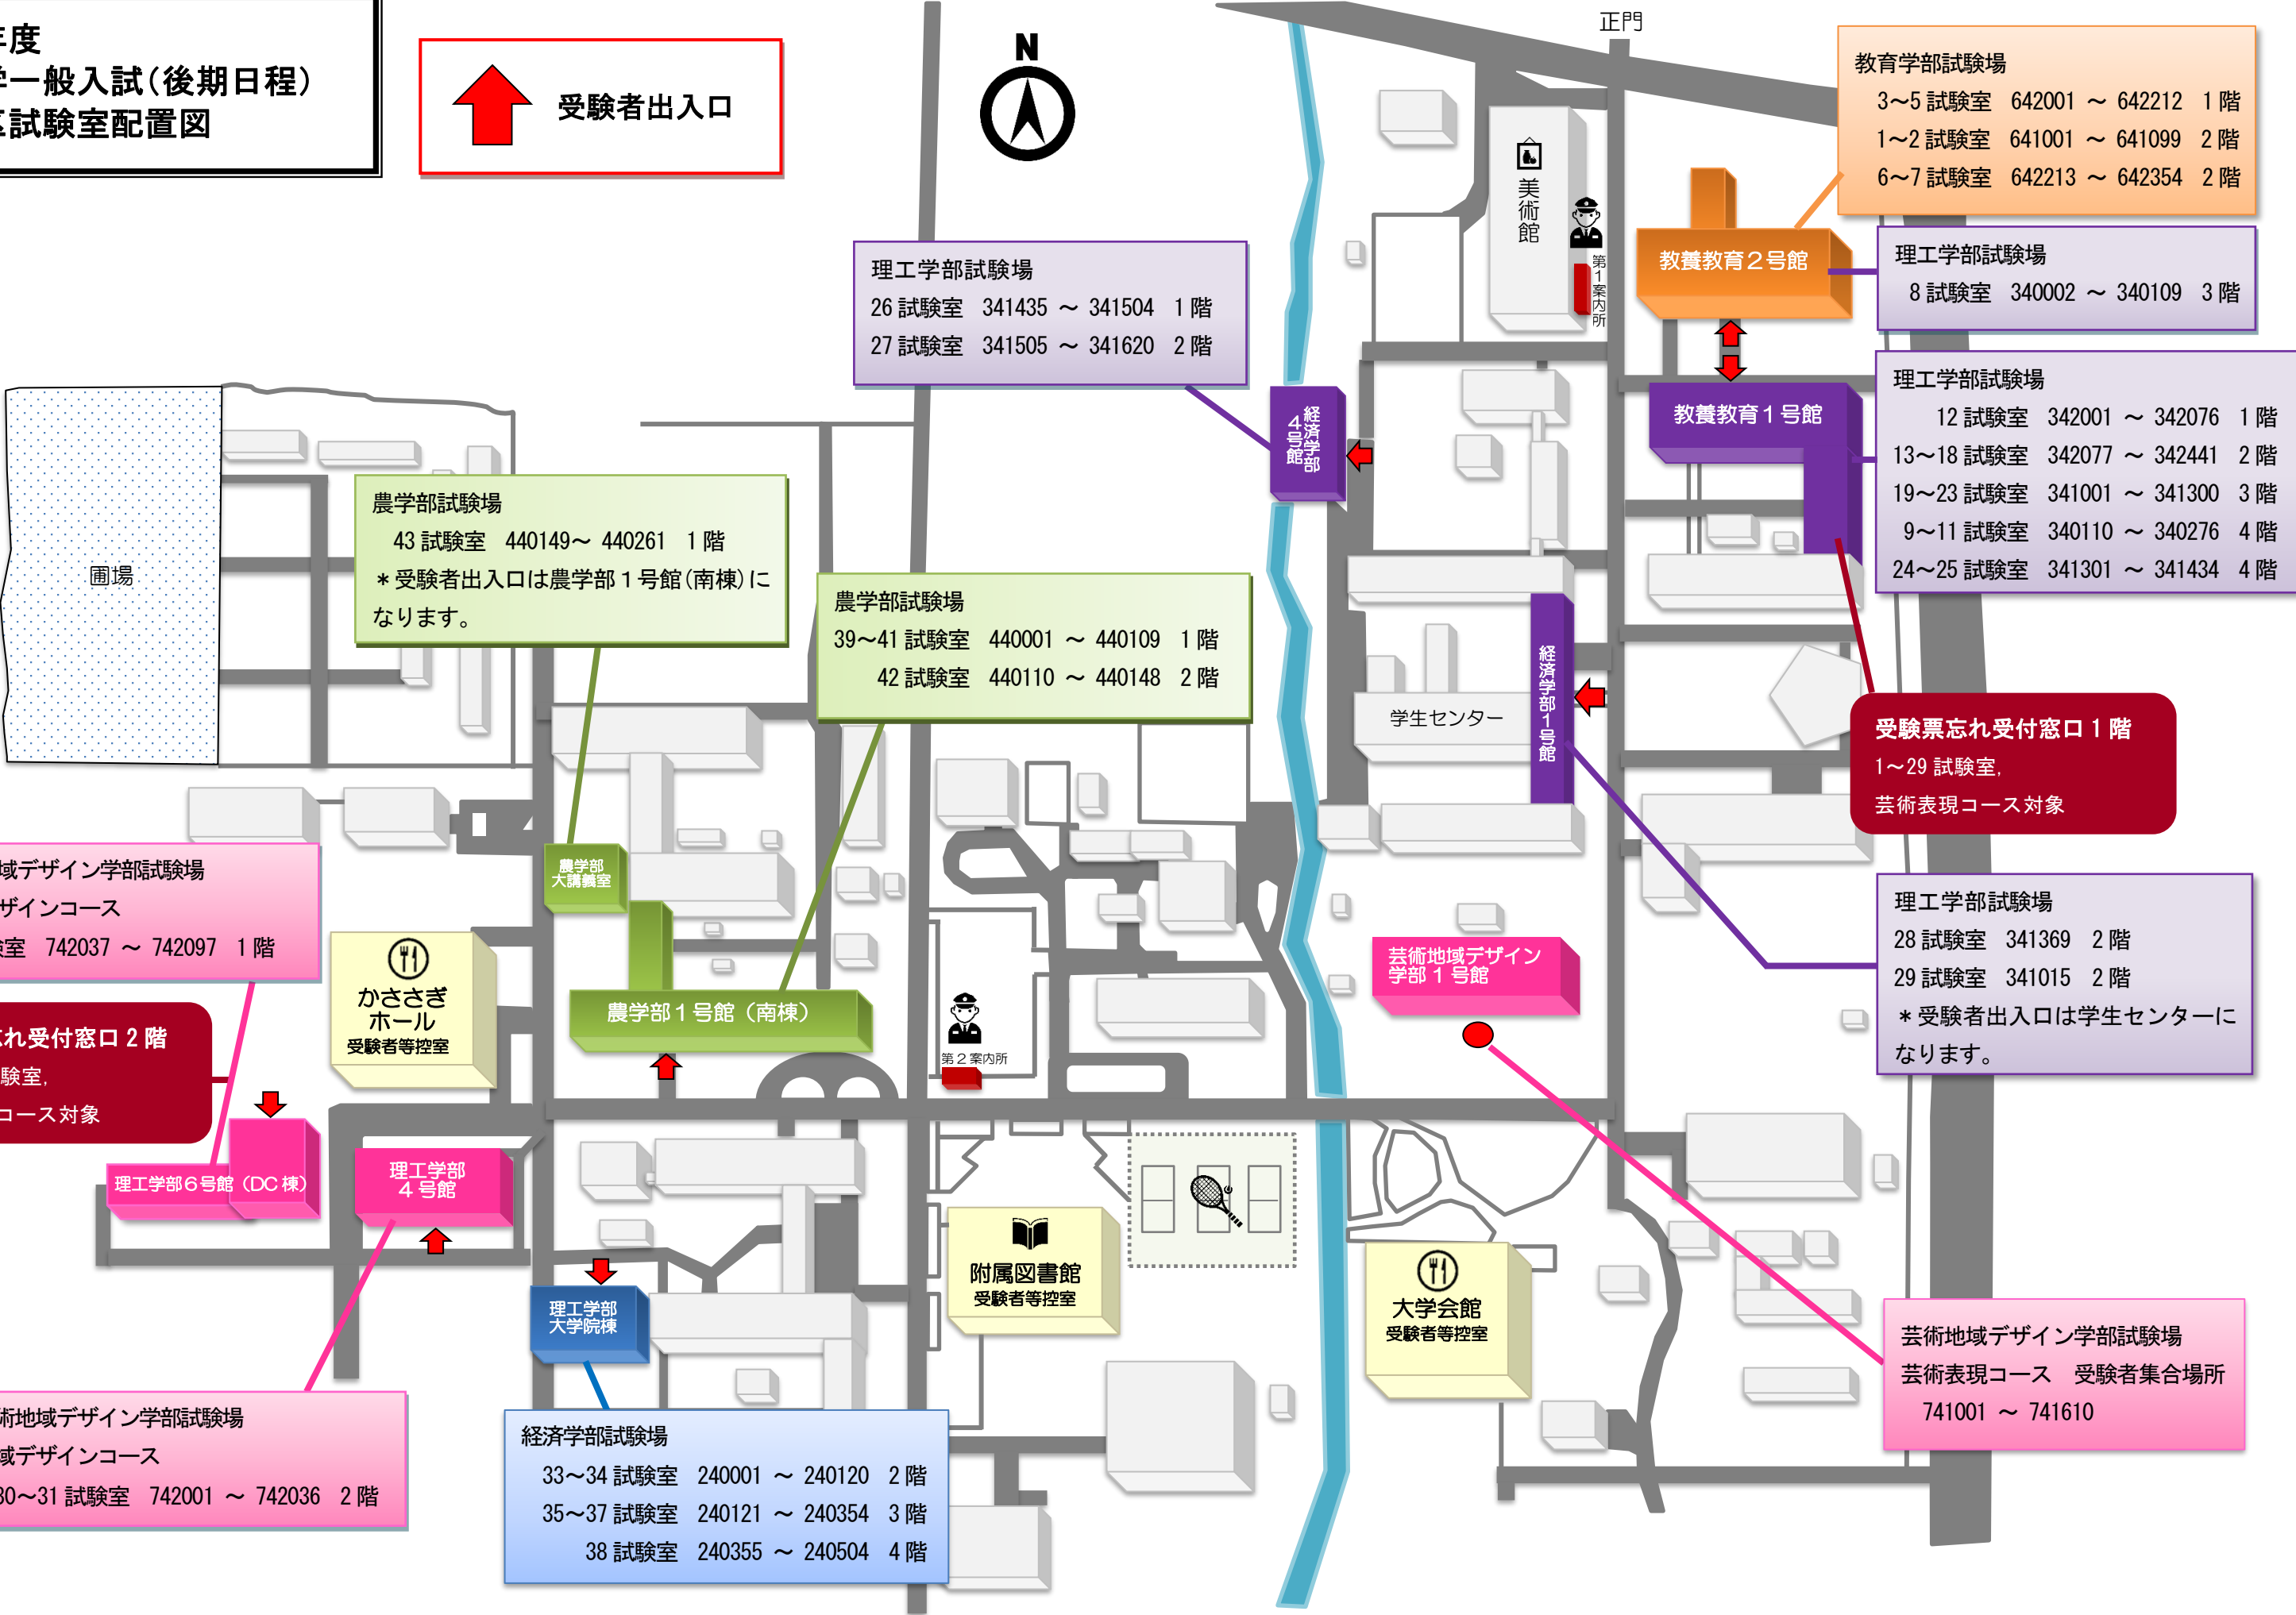

令和2年度  
佐賀大学一般入試(後期日程)  
本庄地区試験室配置図

正門

教育学部試験場  
3~5 試験室 642001 ~ 642212 1階  
1~2 試験室 641001 ~ 641099 2階  
6~7 試験室 642213 ~ 642354 2階

理工学部試験場  
26 試験室 341435 ~ 341504 1階  
27 試験室 341505 ~ 341620 2階

理工学部試験場  
8 試験室 340002 ~ 340109 3階

理工学部試験場  
12 試験室 342001 ~ 342076 1階  
13~18 試験室 342077 ~ 342441 2階  
19~23 試験室 341001 ~ 341300 3階  
9~11 試験室 340110 ~ 340276 4階  
24~25 試験室 341301 ~ 341434 4階

農学部試験場  
43 試験室 440149 ~ 440261 1階  
\* 受験者出入口は農学部1号館(南棟)になります。

農学部試験場  
39~41 試験室 440001 ~ 440109 1階  
42 試験室 440110 ~ 440148 2階

受験票忘れ受付窓口1階  
1~29 試験室,  
芸術表現コース対象

芸術地域デザイン学部試験場  
地域デザインコース  
32 試験室 742037 ~ 742097 1階

かささぎホール  
受験者等控室

農学部1号館(南棟)

理工学部試験場  
28 試験室 341369 2階  
29 試験室 341015 2階  
\* 受験者出入口は学生センターになります。

受験票忘れ受付窓口2階  
30~43 試験室,  
芸術表現コース対象

理工学部6号館(DC棟)

理工学部4号館

経済学部試験場  
33~34 試験室 240001 ~ 240120 2階  
35~37 試験室 240121 ~ 240354 3階  
38 試験室 240355 ~ 240504 4階

附属図書館  
受験者等控室

大学会館  
受験者等控室

芸術地域デザイン学部試験場  
芸術表現コース 受験者集合場所  
741001 ~ 741610