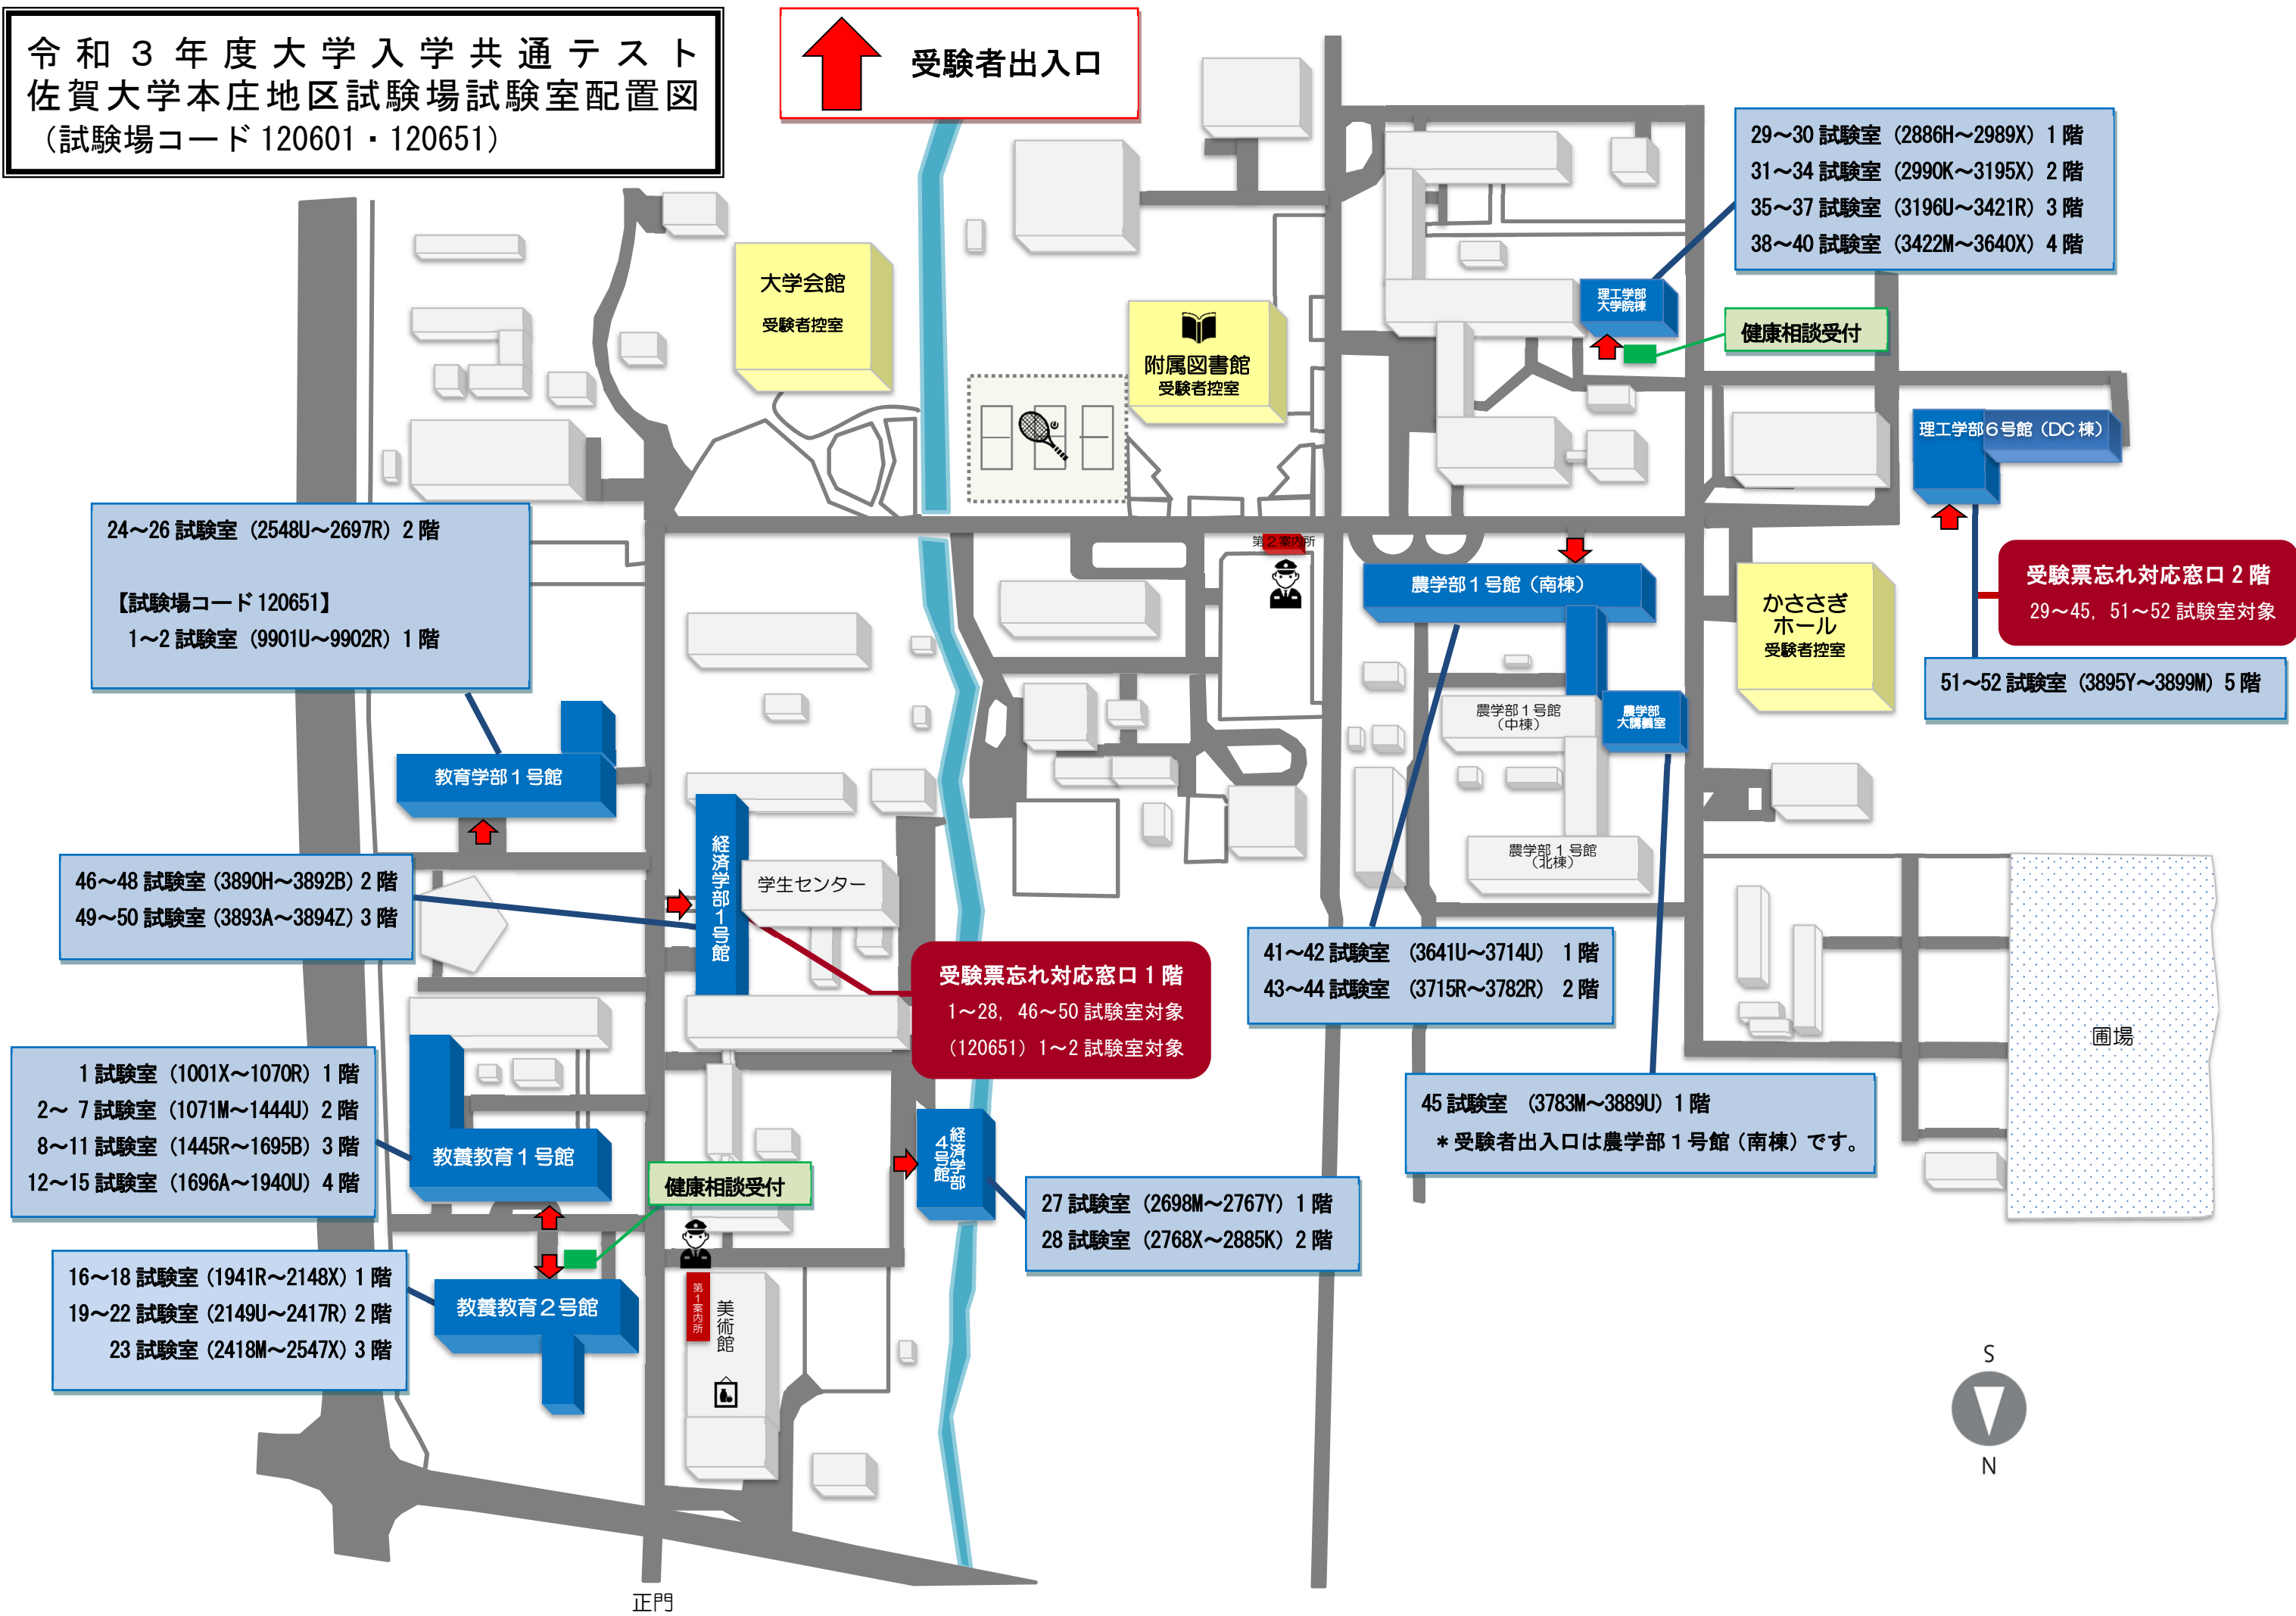

令和3年度大学入学共通テスト
佐賀大学本庄地区試験場試験室配置図
(試験場コード 120601・120651)

 受験者出入口

大学会館
受験者控室

附属図書館
受験者控室

理工学部
大学院棟

健康相談受付

29~30 試験室 (2886H~2989X) 1階
31~34 試験室 (2990K~3195X) 2階
35~37 試験室 (3196U~3421R) 3階
38~40 試験室 (3422M~3640X) 4階

理工学部6号館 (DC棟)

受験票忘れ対応窓口 2階
29~45, 51~52 試験室対象

24~26 試験室 (2548U~2697R) 2階
【試験場コード 120651】
1~2 試験室 (9901U~9902R) 1階

教育学部1号館

農学部1号館 (南棟)

かささぎ
ホール
受験者控室

51~52 試験室 (3895Y~3899M) 5階

46~48 試験室 (3890H~3892B) 2階
49~50 試験室 (3893A~3894Z) 3階

教養教育1号館

健康相談受付

経済学部
4号館

27 試験室 (2698M~2767Y) 1階
28 試験室 (2768X~2885K) 2階

45 試験室 (3783M~3889U) 1階
* 受験者出入口は農学部1号館 (南棟) です。

16~18 試験室 (1941R~2148X) 1階
19~22 試験室 (2149U~2417R) 2階
23 試験室 (2418M~2547X) 3階

教養教育2号館

美術館
第1案内所

正門