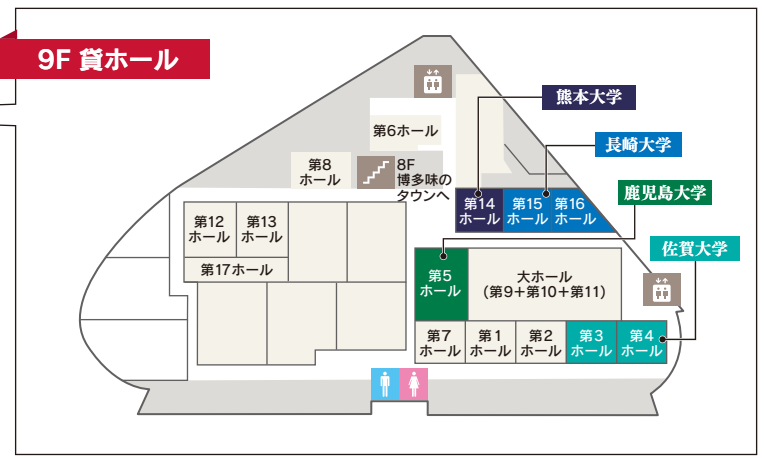

NAGASAKI
UNIVERSITY

鹿児島
大学

KAGOSHIMA
UNIVERSITY

開催日 **2018年1月20日 土**

開催時間 **10:00~16:00**

開催場所 **博多バスターミナル 9F 貸ホール**
福岡市博多区博多駅中央街2-1

各大学相談会会場	
佐賀大学	3・4ホール
熊本大学	14ホール
長崎大学	15・16ホール
鹿児島大学	5ホール

予約不要 入場無料 入退場自由 個別相談

[会場までのアクセス] ●JR博多駅(博多口)から徒歩1分 ●天神から100円バスで12分、地下鉄で8分

主催 ■佐賀大学 入試課:TEL(0952)28-8178 ■熊本大学 入試課:TEL(096)342-2146 ■長崎大学 入試課:TEL(095)819-2111 ■鹿児島大学 入試課:TEL(099)285-7355